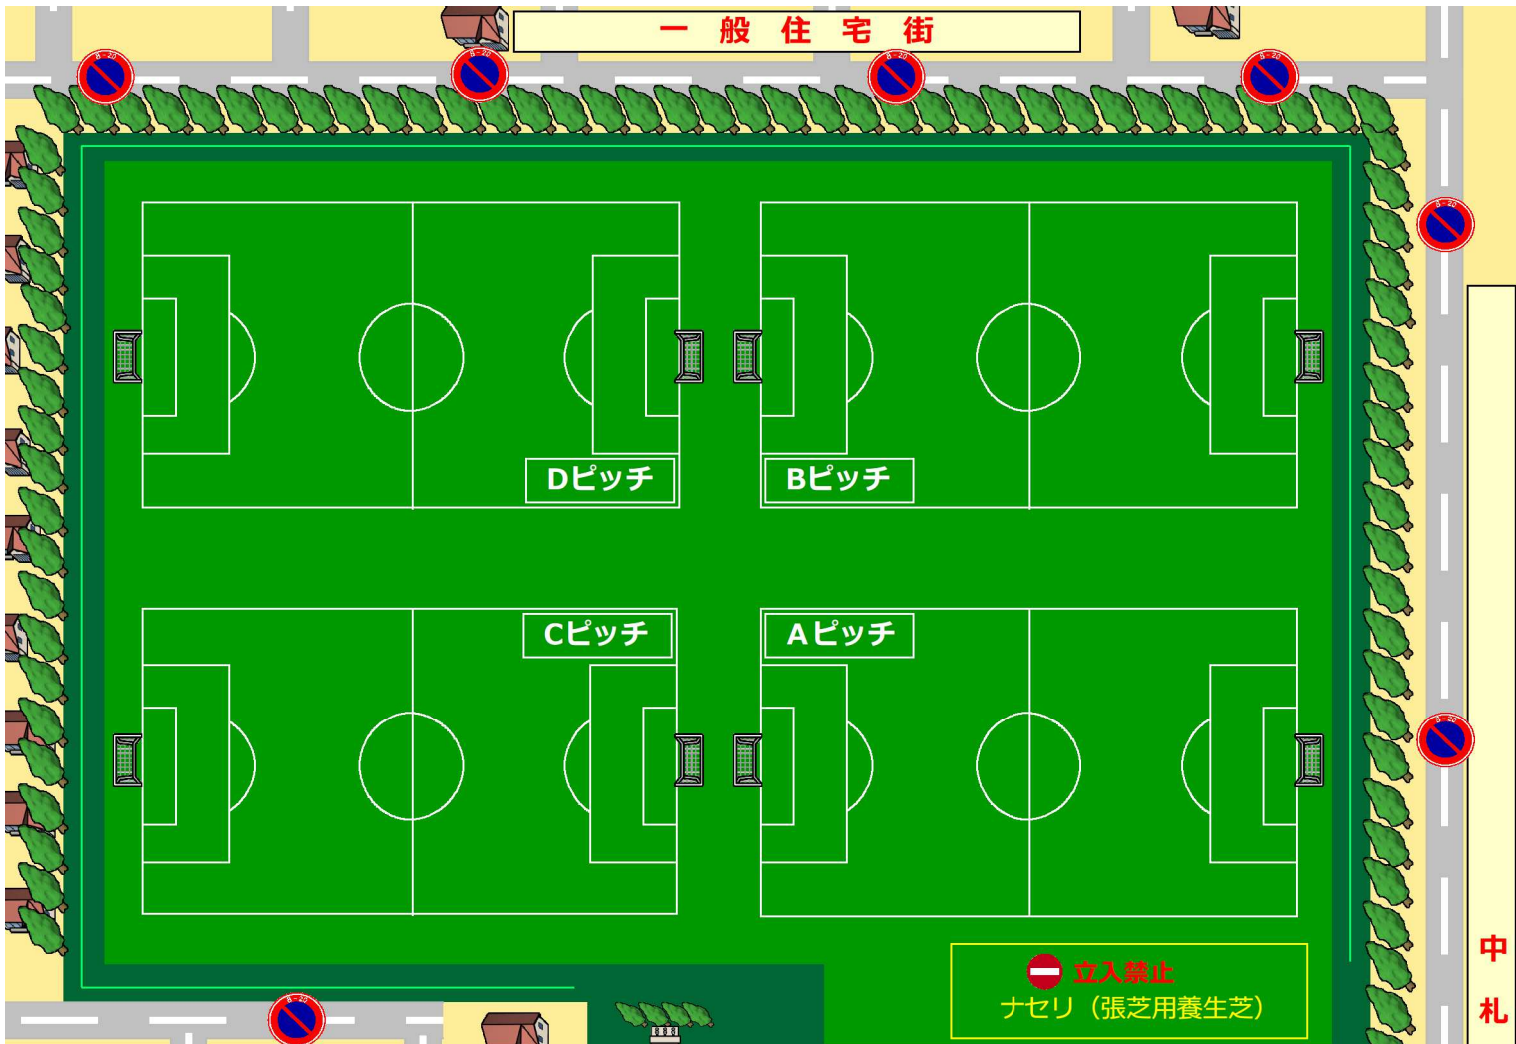

一般住宅街

中札内墓地

一般住宅街

【駐車場内での注意事項】

- アイドリングはしないで下さい。
- 駐車場内での事故、盗難等の責任は負いません。個人、各団体で管理のほどをお願いいたします。
- 道路・歩道への駐停車、Uターンは行わないで下さい。
- 喫煙所以外での喫煙は行わないで下さい。
- 駐車場内にゴミを捨てないで下さい。

【その他の注意事項】

- 施設周辺の一般道への駐停車は絶対に行わないで下さい。
- 交流の杜の南側にある『中札内農協倉庫』内には絶対に立ち入らないで下さい。(防疫の関係上)

※一般駐車場② (砂利)

駐車ラインは引いておりませんので、車が通れなくなるような駐車はしない

※一般駐車場① (舗装)

センターハウス

体育館

旧テニスコート

※臨時駐車場①
使用の指示がない限り駐車しないで下さい

研修棟

宿舎

来賓駐車場 正面玄関

敷地内 --- 内は駐車禁止

→至中札内IC

←至国道236号

中札内村農協倉庫 (※敷地内立入禁止)