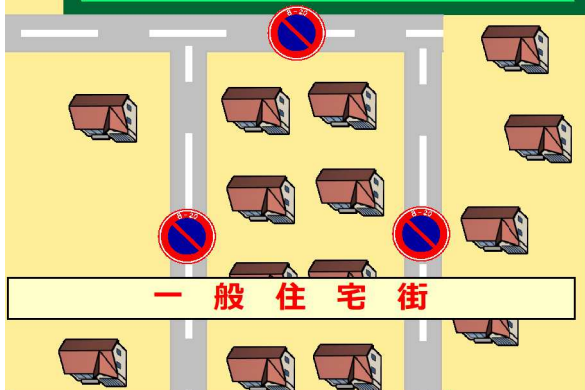

一般住宅街

中札内墓地

一般住宅街

【駐車場内での注意事項】

- アイドリングはしないで下さい。
- 駐車場内での事故、盗難等の責任は負いません。個人、各団体で管理のほどをお願いいたします。
- 道路・歩道への駐停車、Uターンは行わないで下さい。
- 喫煙所以外での喫煙は行わないで下さい。
- 駐車場内にゴミを捨てないで下さい。

【その他の注意事項】

- 施設周辺の一般道への駐停車は絶対に行わないで下さい。
- 交流の杜の南側にある『中札内農協倉庫』内には絶対に立ち入らないで下さい。(防疫の関係上)

※一般駐車場② (砂利)

駐車ラインは引いておりませんので、車が通れなくなるような駐車はしない

※一般駐車場① (舗装)

センターハウス

体育館

旧テニスコート

※臨時駐車場①
使用の指示がない限り駐車しないで下さい

研修棟

宿舎

来賓駐車場 正面玄関

敷地内 --- 内は駐車禁止

→至中札内IC

←至国道236号

中札内村農協倉庫 (※敷地内立入禁止)